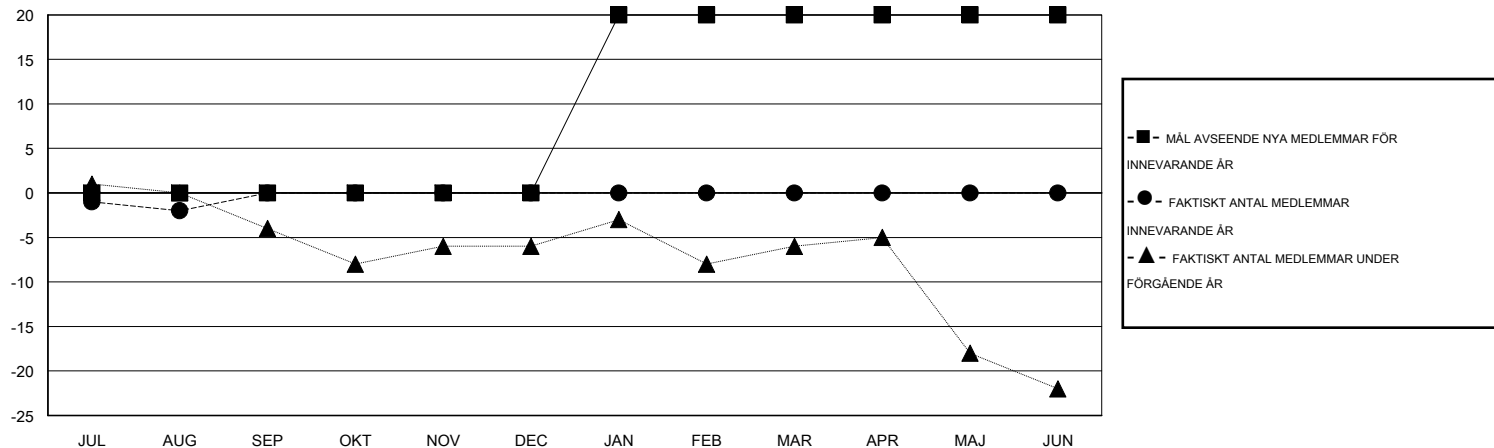

MONTHLY MEMBERSHIP PROGRESS REPORT

District 101 N

Results as of: 8/31/2014

GMT: Kenneth Persson

OMRÅDE SWEDEN

GMT KO 4

Klubbar					Medlemmar				
RESULTAT FÖR 2014-2015					RESULTAT FÖR 2014-2015				
KVARTAL	MÅL AVSEENDE NYA KLUBBAR	FAKTISKT ANTAL NYA KLUBBAR	FAKTISKT ANTAL NEDLAGDA KLUBBAR	FAKTISK NETTOÖKNING / MINSKNING	KVARTAL	MÅL AVSEENDE NYA MEDLEMMAR	FAKTISKT ANTAL NYA MEDLEMMAR TOTALT	FAKTISKT ANTAL AVFÖRDA MEDLEMMAR	FAKTISK NETTOÖKNING / MINSKNING
JUL/AUG/SEP	0	0	0	0	JUL/AUG/SEP	0	0	2	-2
OKT/NOV/DEC	0	0	0	0	OKT/NOV/DEC	0	0	0	0
JAN/FEB/MAR	1	0	0	0	JAN/FEB/MAR	20	0	0	0
APR/MAJ/JUN	0	0	0	0	APR/MAJ/JUN	0	0	0	0

MÅL OCH FAKTISKT ANTAL NYA KLUBBAR

MÅL OCH FAKTISKT ANTAL MEDLEMMAR

NEDLAGDA KLUBBAR: 0

0 CLUBS OF 32 TOG UPP EN ELLER FLER NYA MEDLEMMAR

KÖNSFÖRDELNING

MAN 521 (73.59%)
KVINNA 187 (26.41%)

AVFÖRDA MEDLEMMAR